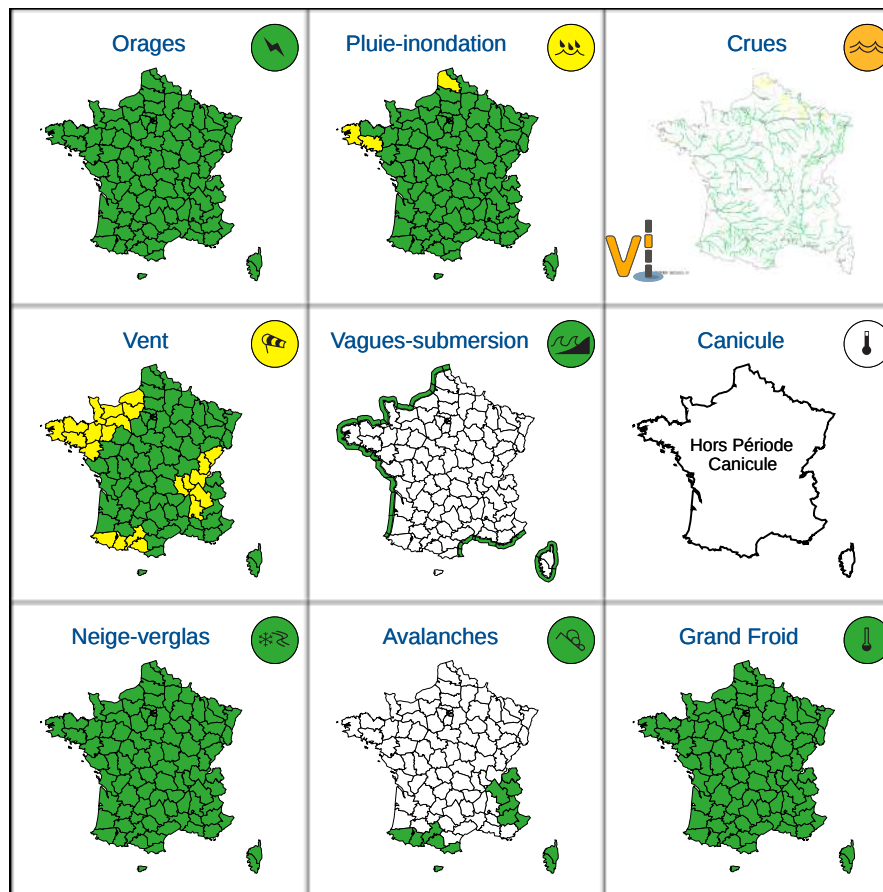

Vigilance météorologique et crues pour aujourd'hui jeudi 08 février

Émise le jeudi 08 février 2024 à 10h01

► Définition des couleurs de la Vigilance

1 département en Orange
28 départements en Jaune

Crue sur la Canche (dans le département du Pas-de-Calais)

► Conséquences et conseils de comportements

Aujourd'hui jeudi 08 février 2024
00 03 06 09 12 15 18 21 00

Vigilance météorologique et crues pour demain vendredi 09 février

Émise le jeudi 08 février 2024 à 10h01

► Définition des couleurs de la Vigilance

1 département en Orange
37 départements en Jaune

Crue sur la Canche (dans le département du Pas-de-Calais)

► Conséquences et conseils de comportements

Demain vendredi 09 février 2024