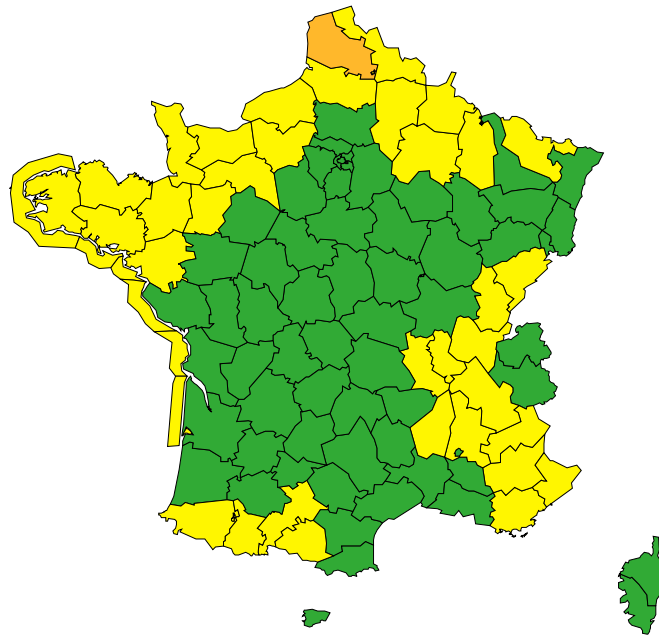

Vigilance météorologique et crues pour aujourd'hui jeudi 08 février

Émise le jeudi 08 février 2024 à 10h01

► Définition des couleurs de la Vigilance

1 département en Orange
28 départements en Jaune

Crue sur la Canche (dans le département du Pas-de-Calais)

► Conséquences et conseils de comportements

Aujourd'hui jeudi 08 février 2024
00 03 06 09 12 15 18 21 00

Vigilance météorologique et crues pour demain vendredi 09 février

Émise le jeudi 08 février 2024 à 10h01

► Définition des couleurs de la Vigilance

1 département en Orange
37 départements en Jaune

Crue sur la Canche (dans le département du Pas-de-Calais)

► Conséquences et conseils de comportements

Demain vendredi 09 février 2024