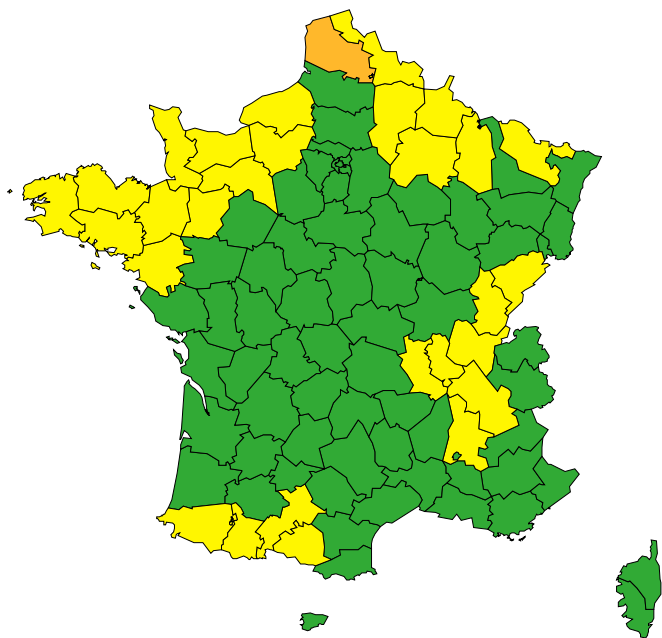

Vigilance météorologique et crues pour aujourd'hui jeudi 08 février

Émise le jeudi 08 février 2024 à 10h01

► Définition des couleurs de la Vigilance

1 département en Orange
28 départements en Jaune

Crue sur la Canche (dans le département du Pas-de-Calais)

► Conséquences et conseils de comportements

Aujourd'hui jeudi 08 février 2024
00 03 06 09 12 15 18 21 00

Vigilance météorologique et crues pour demain vendredi 09 février

Émise le jeudi 08 février 2024 à 10h01

► Définition des couleurs de la Vigilance

1 département en Orange
37 départements en Jaune

Crue sur la Canche (dans le département du Pas-de-Calais)

► Conséquences et conseils de comportements

Demain vendredi 09 février 2024